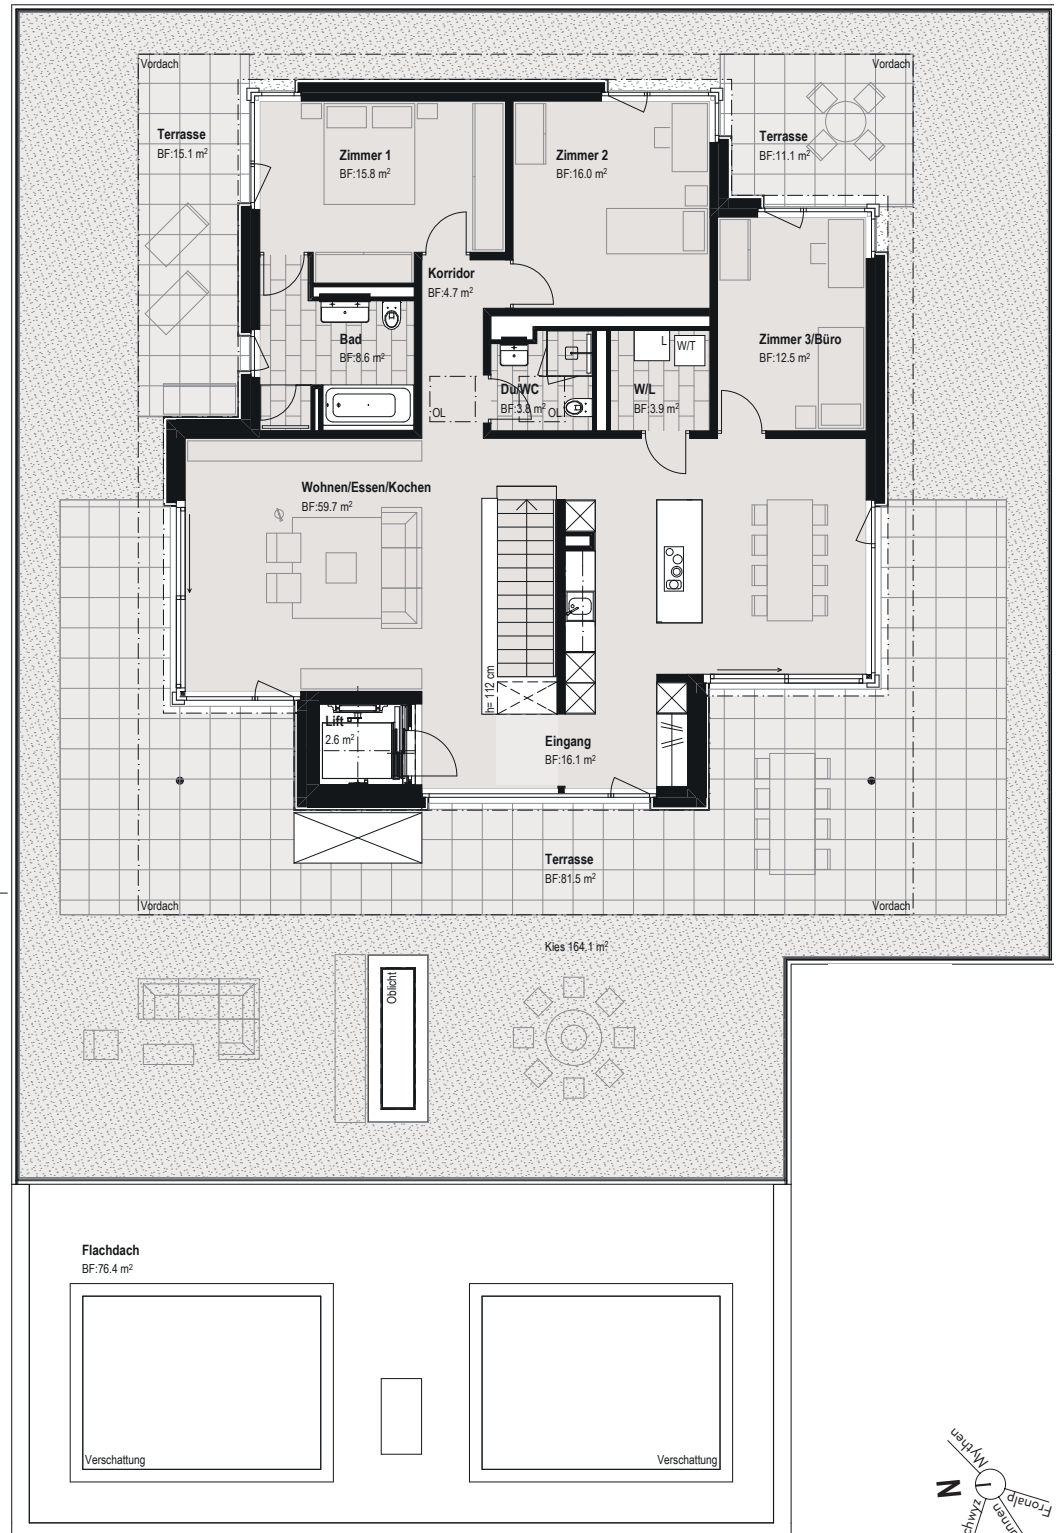

B 11

4.5-Zimmer

Haus B
Attika

Zimmer:	4.5
BWF:	148 m ²
NWF:	143 m ²
Total Aussen:	272 m ²
Hauptterrasse:	81 m ²
Nebenterrasse 1:	15 m ²
Nebenterrasse 2:	11 m ²
Keller:	16 m ²

MAGDALENA IMMO AG
RICKENBACH
 T 041 819 60 60
 info@magdalena-immo.ch
 www.magdalena-immo.ch

0m 5m

Masstab 1:150 / A4