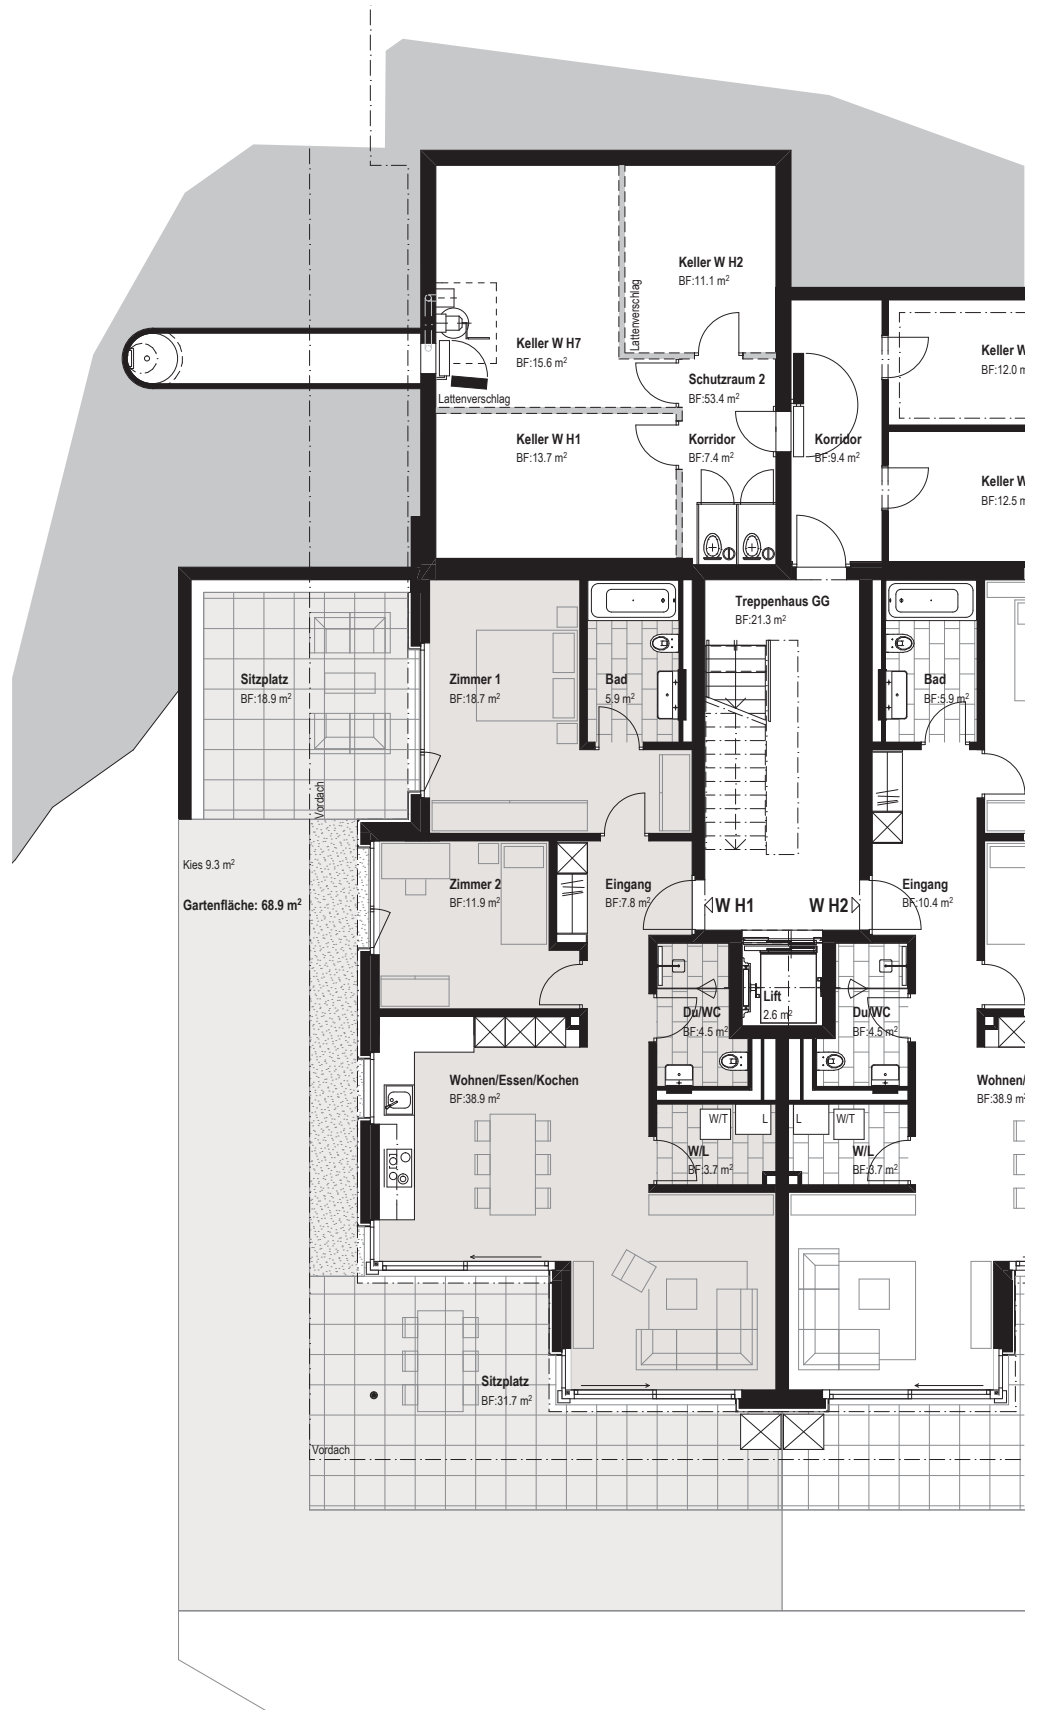

H 01

3.5-Zimmer

Haus H
Gartengeschoss

Zimmer:	3.5
BWF:	95 m ²
NWF:	91 m ²
Total Aussen:	119 m ²
Sitzplatz:	31 m ²
Nebensitzplatz:	18 m ²
Gartenfläche:	68 m ²
Keller:	13 m ²

MAGDALENA IMMO AG
RICKENBACH
T 041 819 60 60
info@magdalena-immo.ch
www.magdalena-immo.ch

0m 5m

Massstab 1:150 / A4